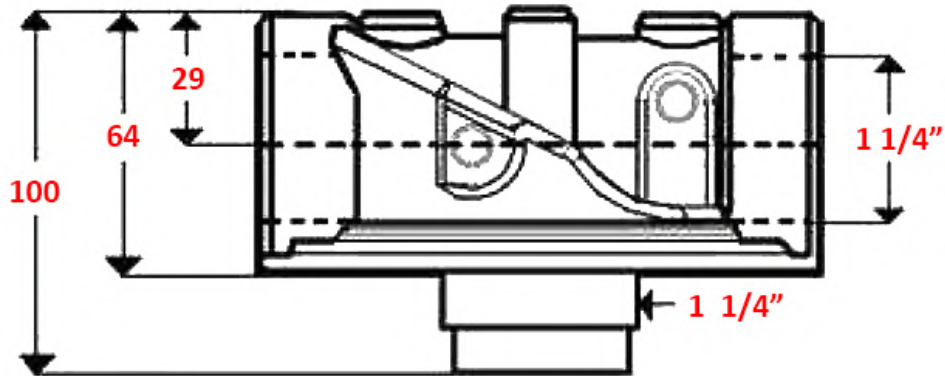

10626

[mm]

Šifra / Code		10626
Delovna temp. / Working temp.	[°C]	-20 / 80
Max. tlak / Max. pressure	[bar]	10
Navoj / Thread	["]	1 1/4"